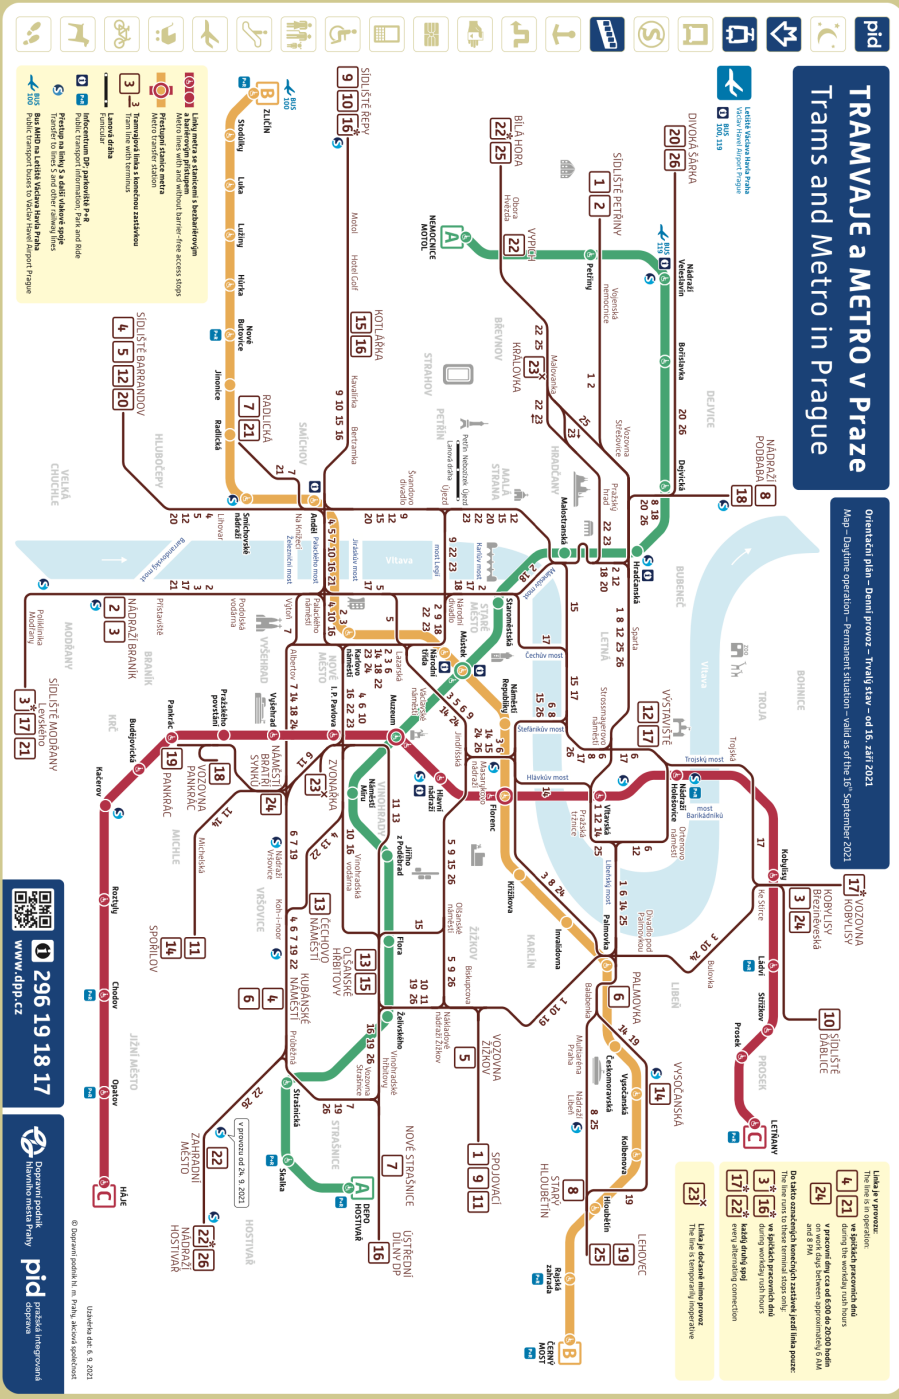

TRAMVAJE a METRO v Praze
Trams and Metro in Prague

Orientační plán – Dvorní provoz – Travní stěv – od 16. dubna 2021
Map – Dvorní provoz – Permanentní státní – valid as of the 16. September 2021

ИНФОРМАЦИЯ

- **Телефон**
- **158** Полиция
- **150** Пожарники
- **150** Рятувальна служба
- **112** Екстрена лінія

Integrační centrum Praha
<https://icpraha.com/>

Centrum pro integraci cizinců
<https://www.cicops.cz/cz/>

Nezisková organizace pro pomoc rodinám
<https://meta-ops.eu>

Галерея

- **Galerie Rudolfinum**
  <https://www.galerierudolfinum.cz/cs/>
- **Etc. galerie**
  <https://etcgalerie.cz/cs/>
- **Garage gallery**
  <https://garagegallery.tumblr.com/>
- **Hunt&Kastner**
  <http://huntkastner.com/>
- **Polansky Gallery**
  <http://www.polanskygallery.com/>
- **Berlinski Model**
  <https://berlinskejmodel.cz/cs/>
- **Viper Gallery**
  <http://www.vipergallery.org/>
- **Holešovická Šachta**
  <https://www.holesovickasachta.cz/>
- **Pragovka**
  <https://x.pragovka.com/cs/CAMP>
- **Entrance gallery**
  <https://entrancegallery.com/>
- **NTK gallery**
  <https://www.techlib.cz/cs/2905-galerie>
- **Galerie UM (+NIKA+207)**
  <https://www.umprum.cz/web/cs/galerie-nika>
  <https://www.umprum.cz/web/cs/galerie-207>
  <https://www.umprum.cz/web/cs/galerie-um>

296 19 18 17

pid pražská integrovaná doprava
www.pidp.cz

Copyright © 2021